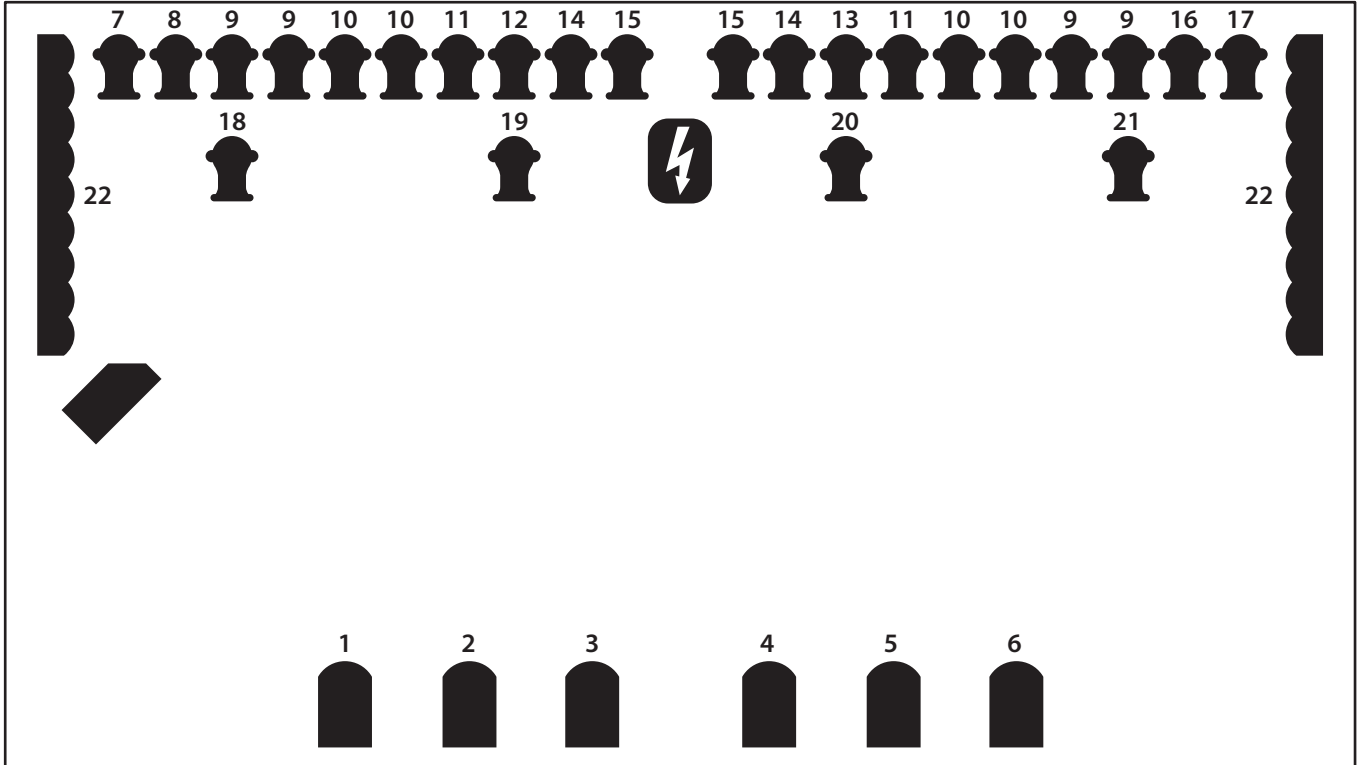

Legend for lighting symbols:

- PC 1Kw (arch-shaped symbol)
- Par 64 (crown-shaped symbol)
- STROB (lightning bolt symbol)
- ACL (scalloped vertical bar symbol)
- Machine à fumée (trapezoid symbol)

Circuits	Couleur
1 à 8 + 12, 13, 16, 17 & 22	w
9	195
10	019
11	026
15	730
14	204
18 à 21	200

Si possibilité, 2 pro 400 ou changeurs de couleur au sol.