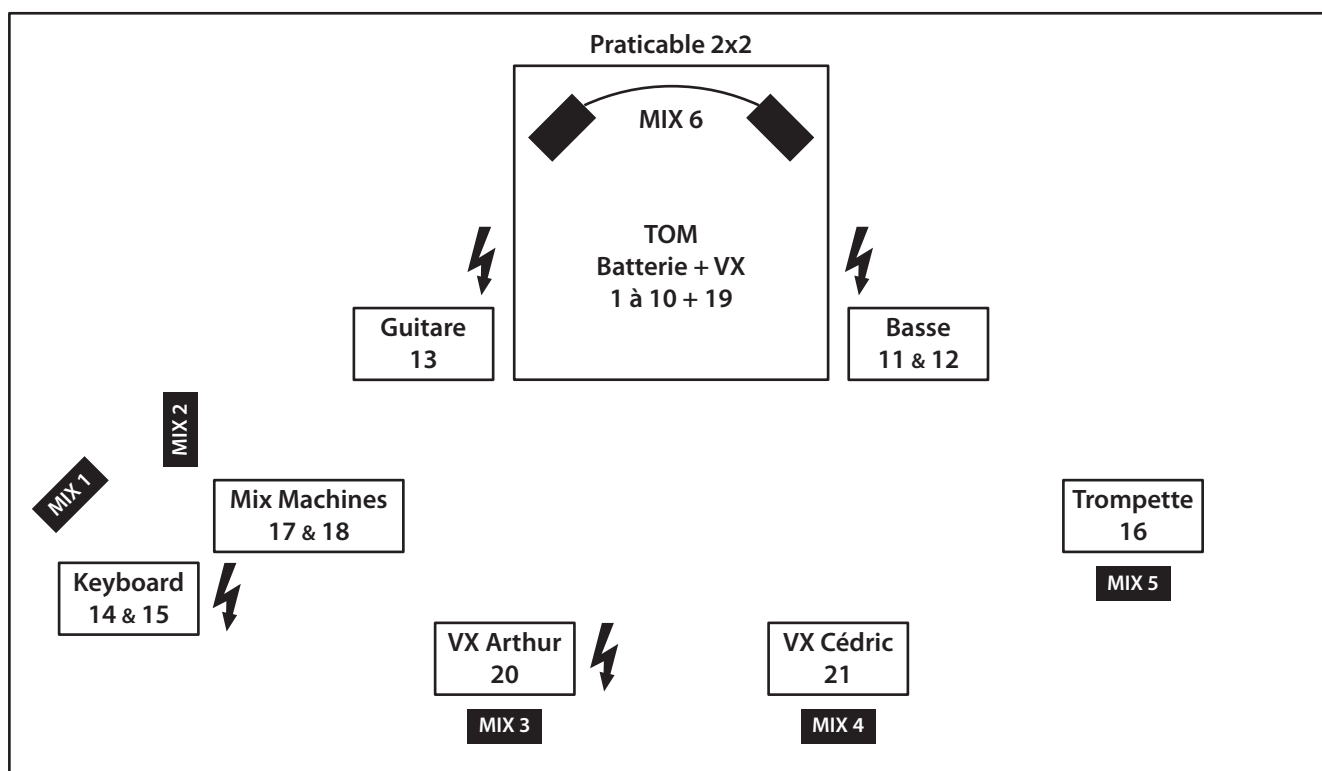

Patch & plan de scène

Régisseur Son

Beulin : 📞 06.86.80.68.91
heulin.adrien@gmail.com

Ligne	Instrument	Micros	Inserts	Musiciens
1	Kick	B 52	Comp / Gate	Tom
2	Snare Top	SM 57	Comp	
3	Snare Bott	SM 57		
4	High Hat	SM 81 / AKG 451		
5	Tom 1	E 604	Gate	
6	Tom 2	E 604	Gate	
7	Tom Floor	E 604	Gate	
8	Over Head	SM 81 / C 3000		
9	Over Head	SM 81 / C 3000		
10	Basse	DI	Comp	Yannick
11	Basse	MD 421		
12	Guitare	E 609		Arthur
13	Keyboard L	DI		Hugo
14	Keyboard R	DI		
15	Mix Machines L	XLR		Arthur & Hugo
16	Mix Machines R	XLR		
17	Trompette	SM 57		Mouna
18	VX Batterie	SM 58 <i>HF non fourni</i>	Comp	Tom
19	VX Jardin	SM 58 <i>HF non fourni</i>	Comp	Arthur
20	VX Cour	SM 58 <i>HF non fourni</i>	Comp	Cédric
20	Reverb Hall			
20	Reverb Room			
20	Delay			

Ces demandes sont pour des conditions optimales et sont bien sûr modifiables selon les moyens.