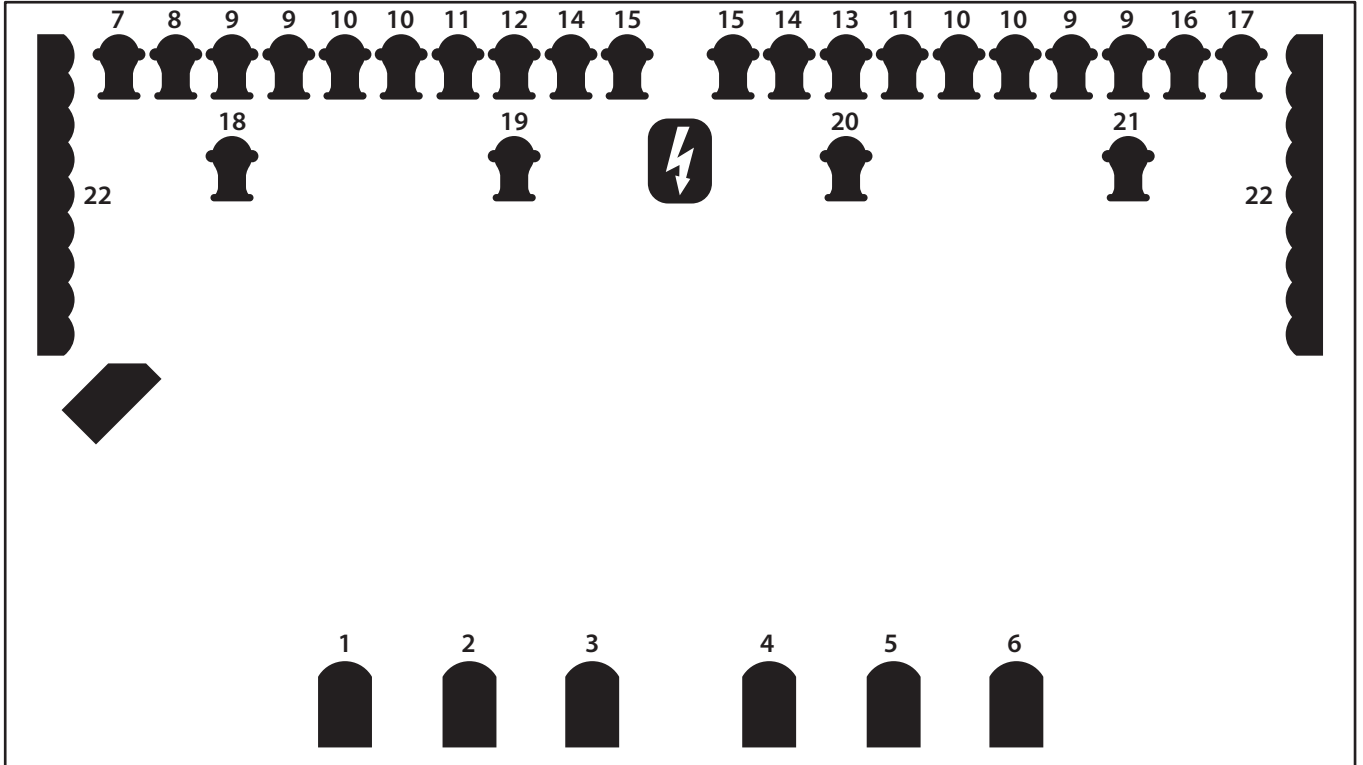

Plan de feu

**Régisseur Lumière**

Alex : 📞 06.30.89.72.61  
alex.martineau@live.fr

Legend for lighting symbols:

- PC 1Kw
- Par 64
- STROB
- ACL
- Machine à fumée

Circuits	Couleur
1 à 8 + 12, 13, 16, 17 & 22	w
9	195
10	019
11	026
15	730
14	204
18 à 21	200